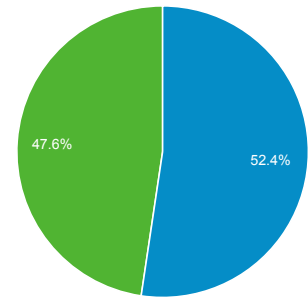

01 mag 2015 - 31 mag 2015

Panoramica del pubblico

Tutte le sessioni
100,00%

Panoramica

01 mag 2015 - 31 mag 2015

Sessioni 57.057	Utenti 32.988	Visualizzazioni di pagina 149.055
Pagine/sessione 2,61	Durata sessione media 00:02:56	Frequenza di rimbalzo 44,27%
% nuove sessioni 47,53%		

■ Returning Visitor ■ New Visitor

Lingua	Sessioni	% Sessioni
1. it	28.887	50,63%
2. it-it	26.750	46,88%
3. en-us	619	1,08%
4. en	428	0,75%
5. (not set)	145	0,25%
6. en-gb	40	0,07%
7. pt-br	29	0,05%
8. it-ch	24	0,04%
9. de	16	0,03%
10. ru	15	0,03%