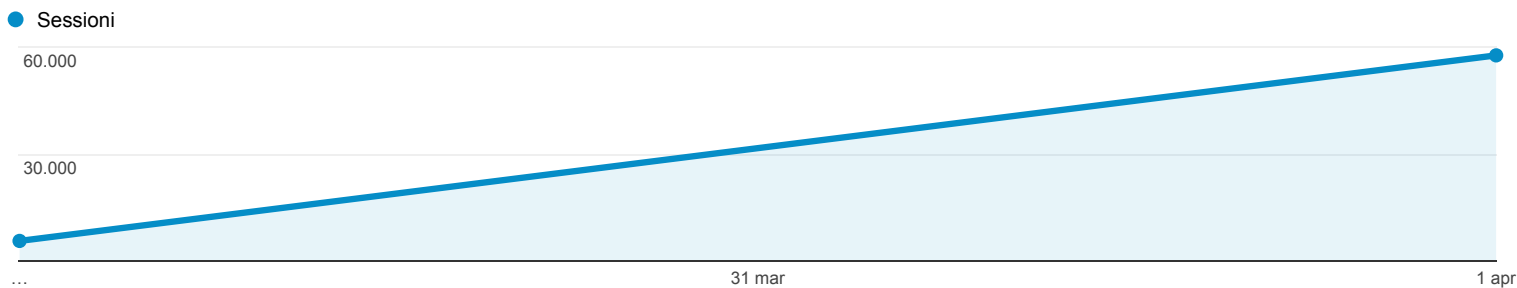

30 mar 2015 - 29 apr 2015

Panoramica del pubblico

Tutte le sessioni
100,00%

Panoramica

Sessioni
63.321

Utenti
35.682

Visualizzazioni di pagina
174.058

Pagine/sessione
2,75

Durata sessione media
00:03:10

Frequenza di rimbalzo
42,82%

% nuove sessioni
46,97%

■ Returning Visitor ■ New Visitor

Lingua	Sessioni	% Sessioni
1. it	33.046	52,19%
2. it-it	28.765	45,43%
3. en-us	617	0,97%
4. en	559	0,88%
5. (not set)	95	0,15%
6. it-ch	32	0,05%
7. en-gb	31	0,05%
8. pt-br	23	0,04%
9. ru	18	0,03%
10. fr	14	0,02%