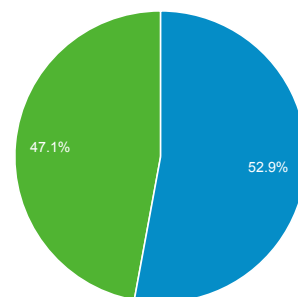

30 mar 2015 - 29 apr 2015

Panoramica del pubblico

Tutte le sessioni
100,00%

Panoramica

Sessioni
63.321

Utenti
35.682

Visualizzazioni di pagina
174.058

Pagine/sessione
2,75

Durata sessione media
00:03:10

Frequenza di rimbalzo
42,82%

% nuove sessioni
46,97%

■ Returning Visitor ■ New Visitor

Lingua	Sessioni	% Sessioni
1. it	33.046	52,19%
2. it-it	28.765	45,43%
3. en-us	617	0,97%
4. en	559	0,88%
5. (not set)	95	0,15%
6. it-ch	32	0,05%
7. en-gb	31	0,05%
8. pt-br	23	0,04%
9. ru	18	0,03%
10. fr	14	0,02%